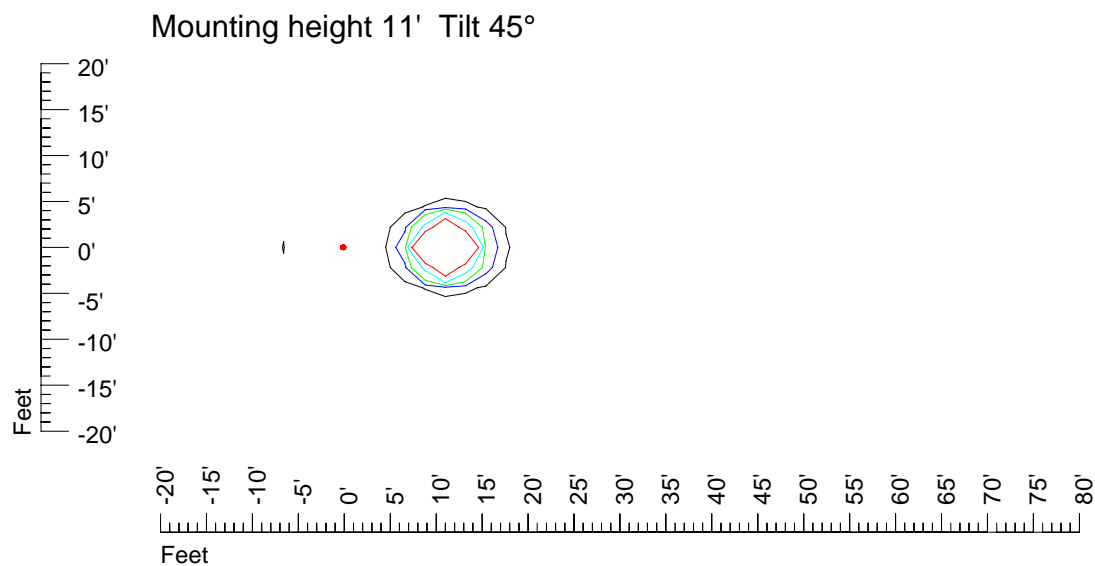

IES Photometric files 50PAR36NSP

Isoline template 11' mounting height

Isoline values — 0.1 fc — 0.25 fc — 0.5 fc — 1.0 fc — 2.0 fc