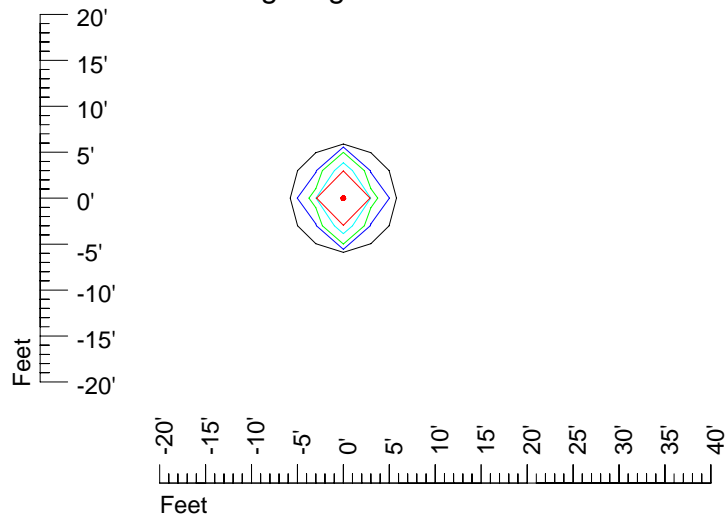

IES Photometric files 50PAR36NSP

Isoline template 15' mounting height

Isoline values — 0.1 fc — 0.25 fc — 0.5 fc — 1.0 fc — 2.0 fc

Mounting height 15' Tilt 0°