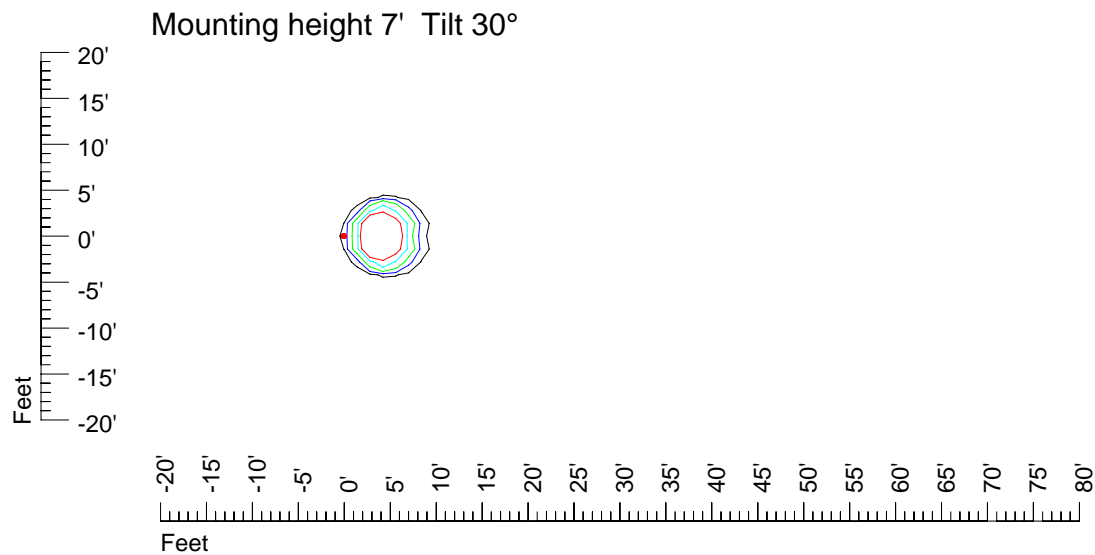

# IES Photometric files 25PAR36VWFL

Isoline template 7' mounting height

Isoline values — 0.1 fc — 0.25 fc — 0.5 fc — 1.0 fc — 2.0 fc