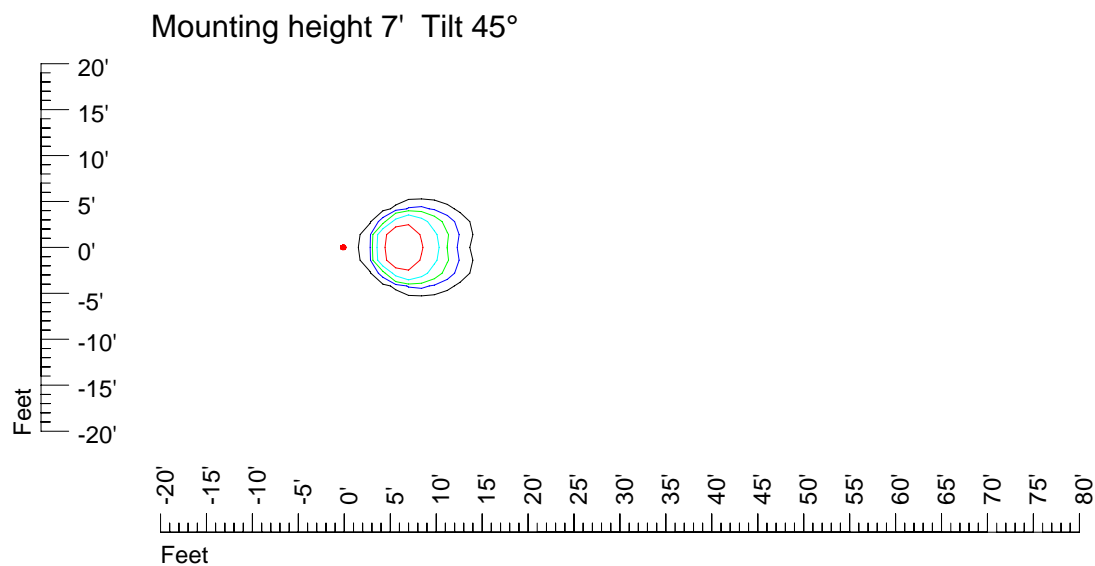

# IES Photometric files 25PAR36VWFL

Isoline template 7' mounting height

Isoline values — 0.1 fc — 0.25 fc — 0.5 fc — 1.0 fc — 2.0 fc