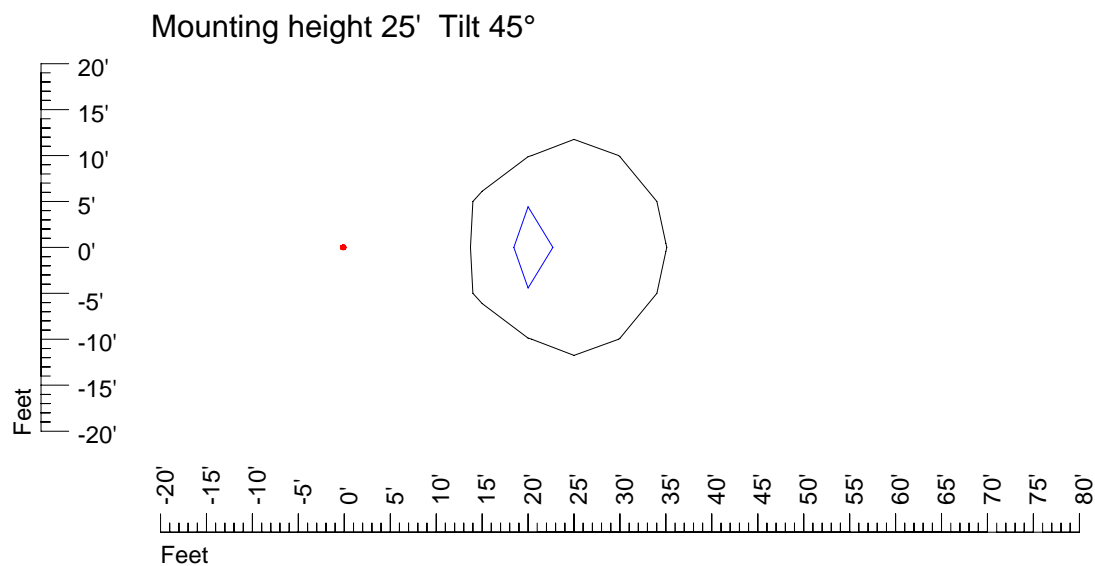

IES Photometric files 25PAR36VWFL

Isoline template 25' mounting height

Isoline values — 0.1 fc — 0.25 fc — 0.5 fc — 1.0 fc — 2.0 fc