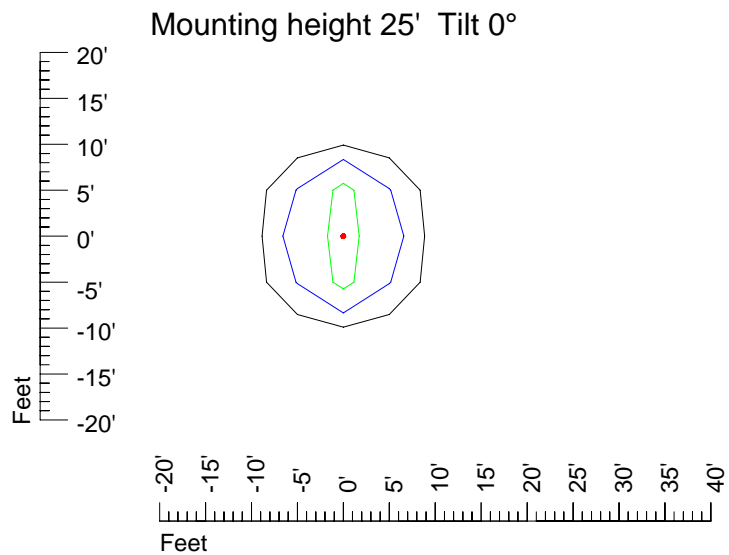

IES Photometric files 25PAR36VWFL

Isoline template 25' mounting height

Isoline values — 0.1 fc — 0.25 fc — 0.5 fc — 1.0 fc — 2.0 fc