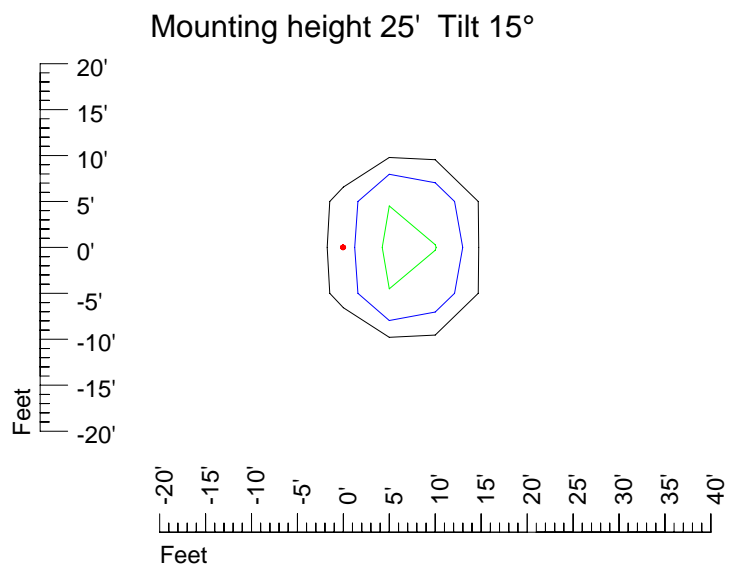

IES Photometric files 25PAR36VWFL

Isoline template 25' mounting height

Isoline values — 0.1 fc — 0.25 fc — 0.5 fc — 1.0 fc — 2.0 fc