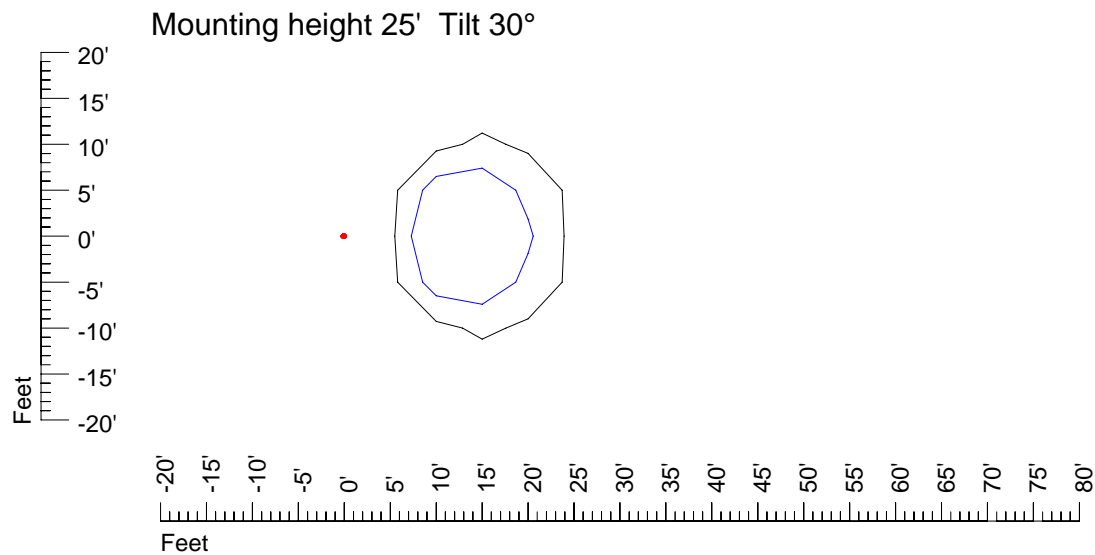

IES Photometric files 25PAR36VWFL

Isoline template 25' mounting height

Isoline values — 0.1 fc — 0.25 fc — 0.5 fc — 1.0 fc — 2.0 fc